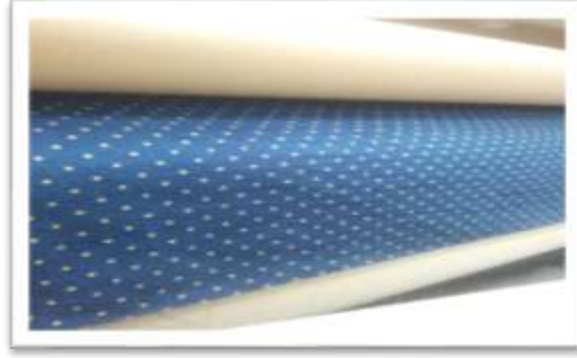

خامه موكيت الارضيات هي خامه مناسبه للعديد من الاستخدامات مثل الاستخدامات المنزلية والمكتبية ورياض الاطفال حيث تمتاز الخامه بالنعومه وكثافه الشعيرات مما يجعلها آمنة على الاطفال فهو مناسب جدا لرياض الاطفال ويمتاز بالالوان والاشكال المختلفه التي تناسب جميع الديكورات مثل ديكورات المكاتب والمنازل والفلل وتناسب جميع الادواق

ما هو؟؟

هو عبارة عن لفائف رولات، بأطوال تصل ألى 30 متر و عرض 4 متر غالبا ويوجد علي شكل بلاطات أيضا .

الموكيت يتميز بالنعومة والمظهر الفاخر مع المرونة الكاملة والعالية بالإضافة الى الاناقة والتطور في طرق الغزل الفاخر للغاية والفريد من نوعه بالتالي يضمن الدوام لفترة طويلة من الزمن.